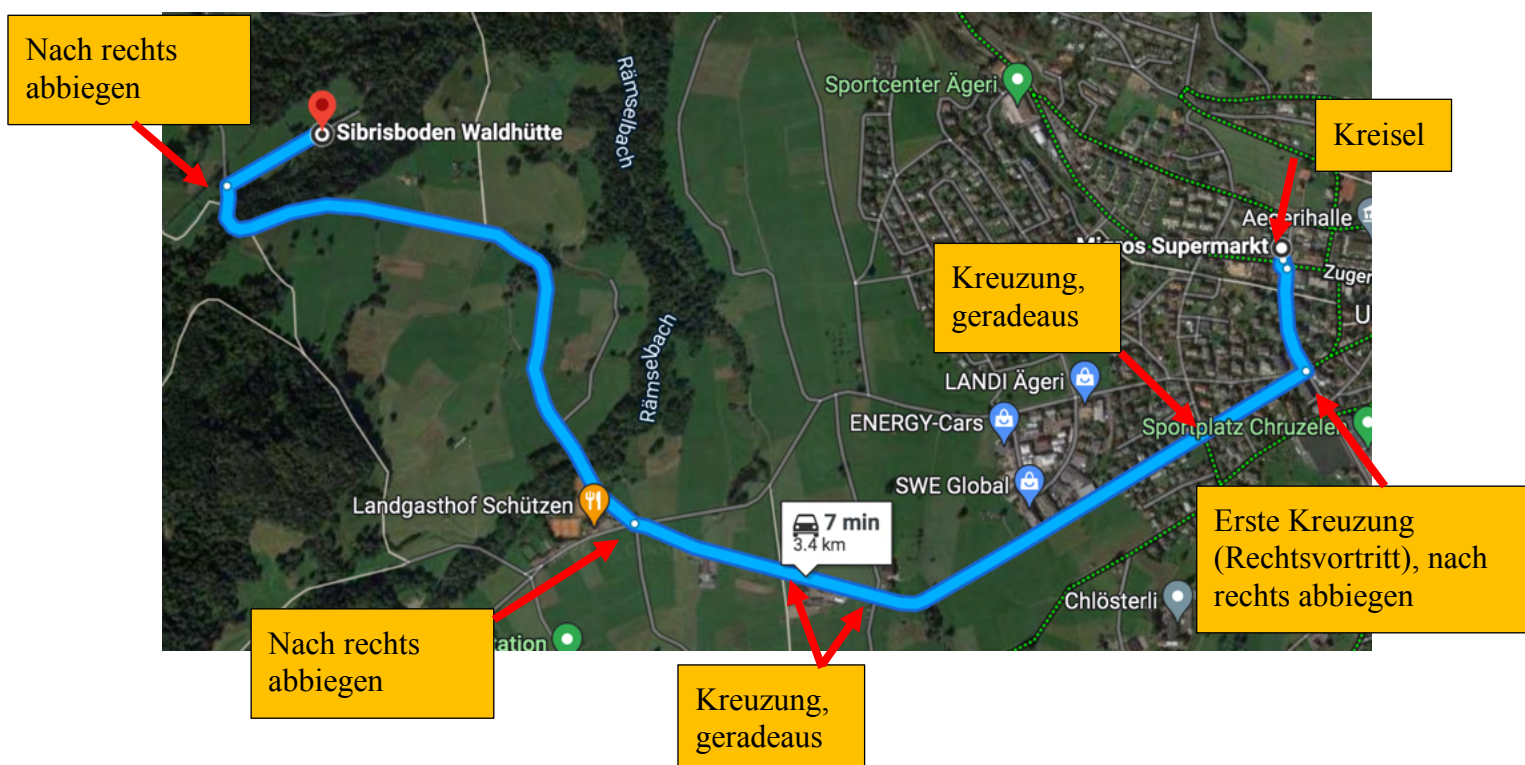

Wegbeschreibung

Unser Vereinsplatz befindet sich direkt bei der Waldhütte «Sibrisboden» in Unterägeri.

Koordinaten: 47° 8'24.58"N 8°33'13.02"E
Bei Google Maps «Sibrisboden Waldhütte» suchen

Von Zug her kommend: Beim Kreisverkehr (Migros) die erste Ausfahrt nehmen auf „Binzenmatt“.

Von Oberägeri / Sattel her kommend: Beim Kreisverkehr (Migros) die dritte Ausfahrt nehmen auf „Binzenmatt“.

Bei der ersten Kreuzung (Rechtsvortritt) rechts abbiegen auf „Zugerbergstrasse“, bei der Gabelung links halten, weiter gerade aus (noch immer „Zugerbergstrasse“).

Es folgen zwei weitere Kreuzungen (Rechtsvortritt) und eine Kreuzung mit Kieswegen, immer geradeaus weiter auf „Zugerbergstrasse“

Vor dem Restaurant Schützen rechts abbiegen und der Strasse folgen (ca. 1.5 km). Danach rechts abbiegen.

Pferdetransporter können auf der rechten Wiese, unterhalb der Sibrisbodenhütte, vis à vis vom Vereinsplatz parkiert werden. Bitte auf der Wiese oder dem Wendepplatz im Wald wenden.

Mit den Pferden bitte den unteren Zugang zum Platz benutzen, ihr kommt dann direkt in die Wartezone.