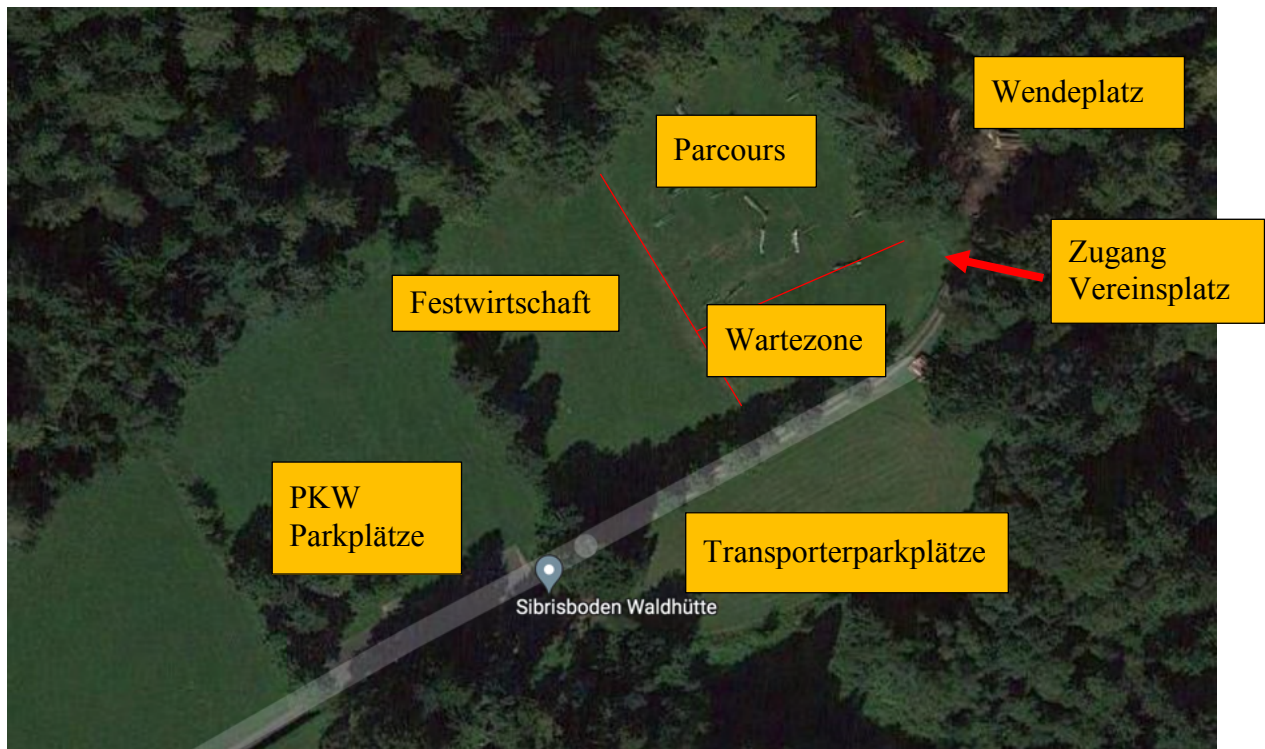

Platzplan

Unser Vereinsplatz befindet sich direkt unterhalb der Sibrisboden Waldhütte, idyllisch am Waldrand.

PKW Parkplätze stehen direkt vis à vis der Sibrisboden Waldhütte zur Verfügung. (Asphaltiert, bitte nicht auf der Wiese parkieren!)

Pferdetransporter können auf der rechten Wiese, unterhalb der Sibrisbodenhütte, vis à vis vom Vereinsplatz parkiert werden. Bitte auf der Wiese oder dem Wendepplatz im Wald wenden.

Mit den Pferden bitte den unteren Zugang zum Platz benutzen, ihr kommt dann direkt in die Wartezone.

Es gibt keine Anbindevorrichtung auf dem Platz. Wir bitten euch, die Transporter nicht auf der Wiese auszumisten. Die Pferde dürfen beim Brunnen vis à vis der Waldhütte getränkt werden.